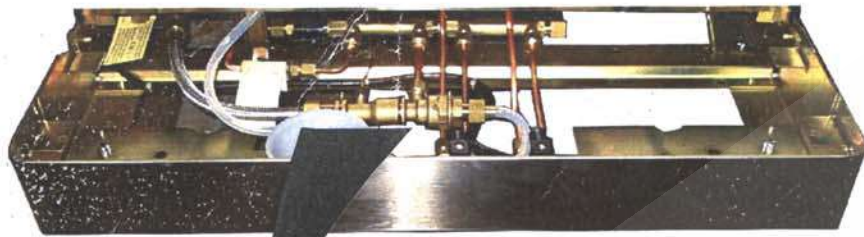

08447700

KIT PURGADOR / INSTRUCCIONES

PURGE KIT / INSTRUCTIONS

SELLADORA / SEALANT : LOCTITE 577 (NSF) ó cinta / or tape : PTFE