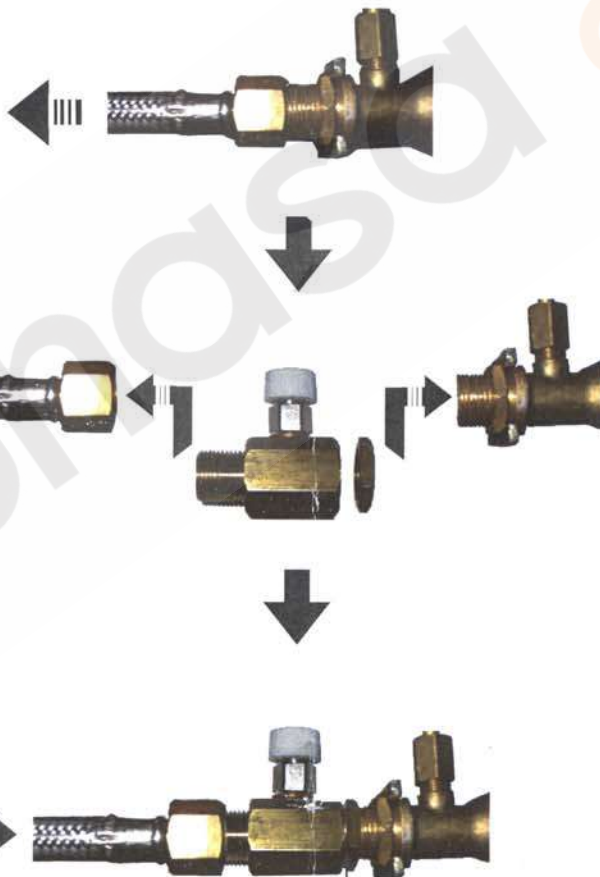

08447700

KIT PURGADOR / INSTRUCCIONES

PURGE KIT / INSTRUCTIONS

SELLADORA / SEALANT : LOCTITE 577 (NSF) ó cinta / or tape : PTFE