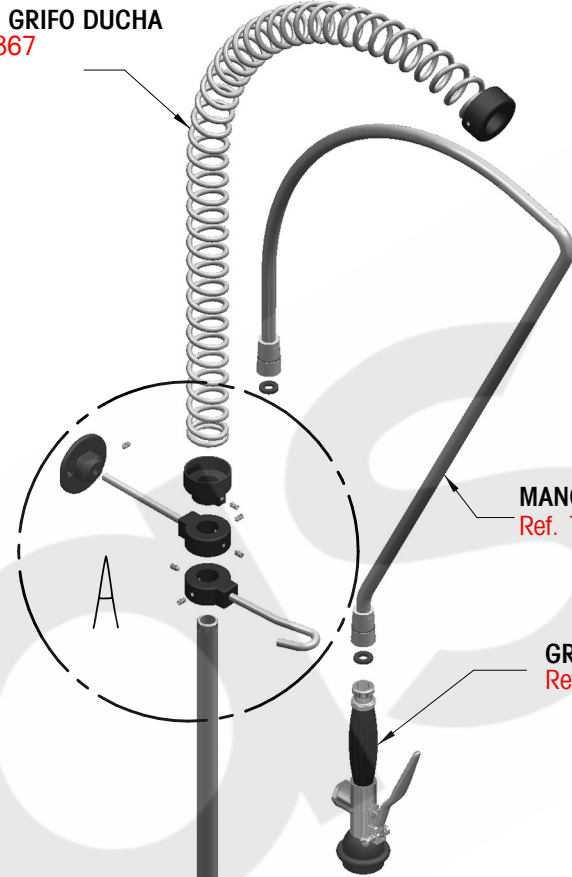

MUELLE GRIFO DUCHA
Ref. 13867

POMO AGUA CALIENTE
Ref. 98859

POMO AGUA FRÍA
Ref. 98860

CARTUCHO INT. POMO GRIFO DUCHA 1/2" (cerámico)
Ref. 88679

CARTUCHO INT. POMO GRIFO DUCHA 1/2" (cerámico)
Ref. 99376

Ref. 85222	Eje cerámico
GRIFO DUCHA SOBREMESA 2 AGUAS CON 2 SOPORTES	
Deck mount double hole hot/cold pre-rinse unit	