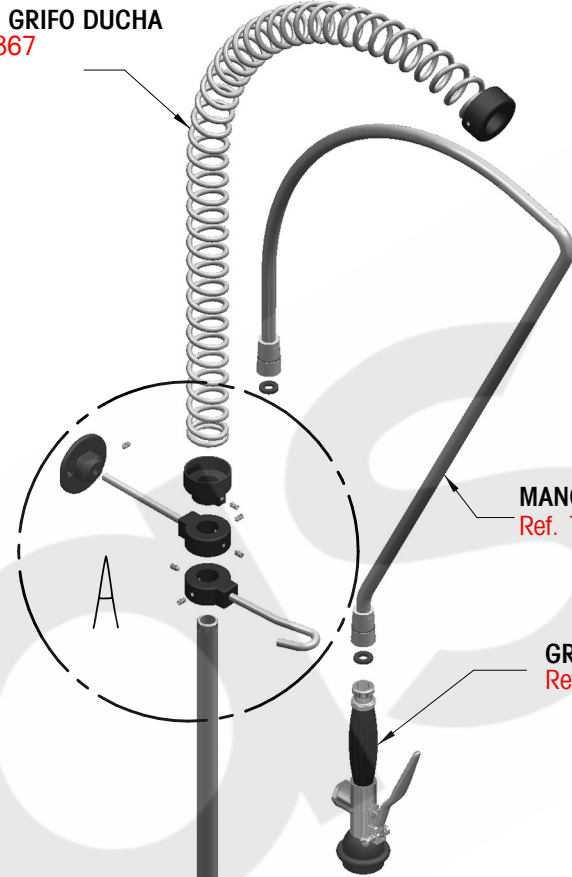

MUELLE GRIFO DUCHA  
Ref. 13867

POMO AGUA CALIENTE  
Ref. 98859

POMO AGUA FRÍA  
Ref. 98860

CARTUCHO INT. POMO GRIFO DUCHA 1/2"  
Ref. 88666

**Ref. 85221**

GRIFO DUCHA SOBREMESA 2 AGUAS CON 2 SOPORTES

*Deck mount double hole hot/cold pre-rinse unit*