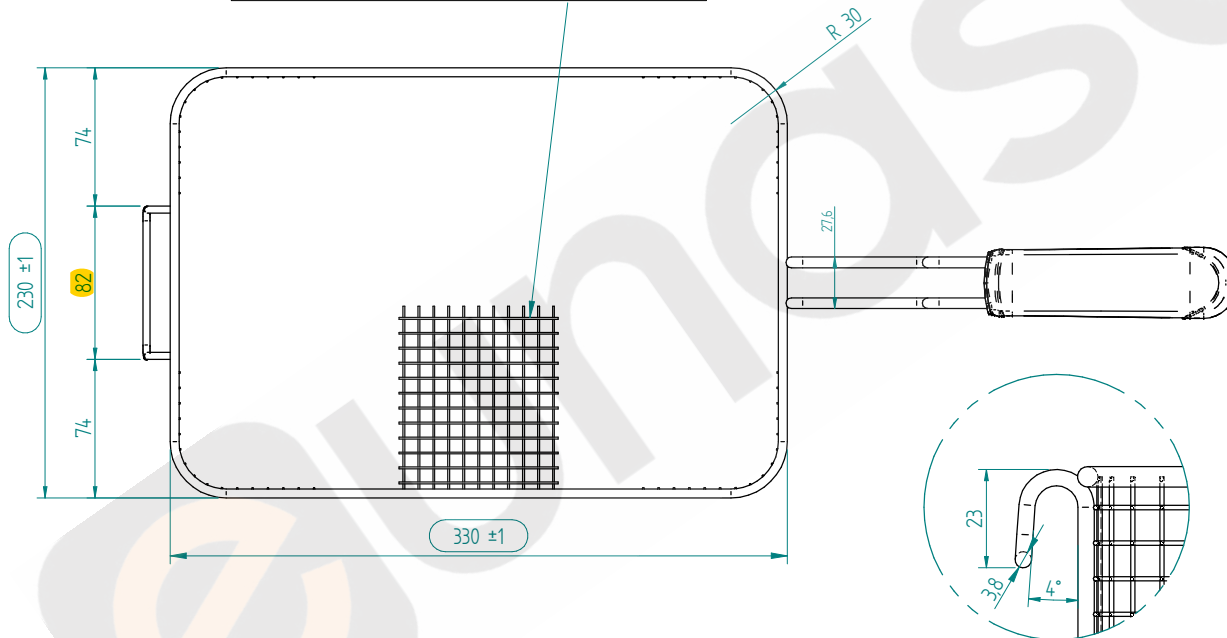

Rete Intrecciata nervata in ferro diam 1.1
passo 7.5 x 7.5

DETTAGLIO A

TOLLERANZE GENERALI UNI EN 22768 CLASSE - C	Materiale	Ferro Fe 37		Cordignano (TV) info@toffoli.it		
	Finitura	Cromato Brillante				
	Codice	CFC684		Denominazione		
		NOME	DATA	Formato A3	Dimensioni	REV
	Disegnatore	stefano	02/05/2017	NomeFile: CFC684.dft		
	Modificato	stefano	02/05/2017	SCALA:	PESO:	Foglio 1 di 1
	Stampato il	02 maggio 2017 - 11:49		ght © F. Toffoli S.p.A.		

Posizione	Nome File	Materiale	Quantità
1	PCO168_	Ferro Fe 37	1
2	F0380433G_	Ferro Fe 37	1
3	F0580850M1_	Ferro Fe 37	1
4	ZMP010+ZMP11	Plastica	1