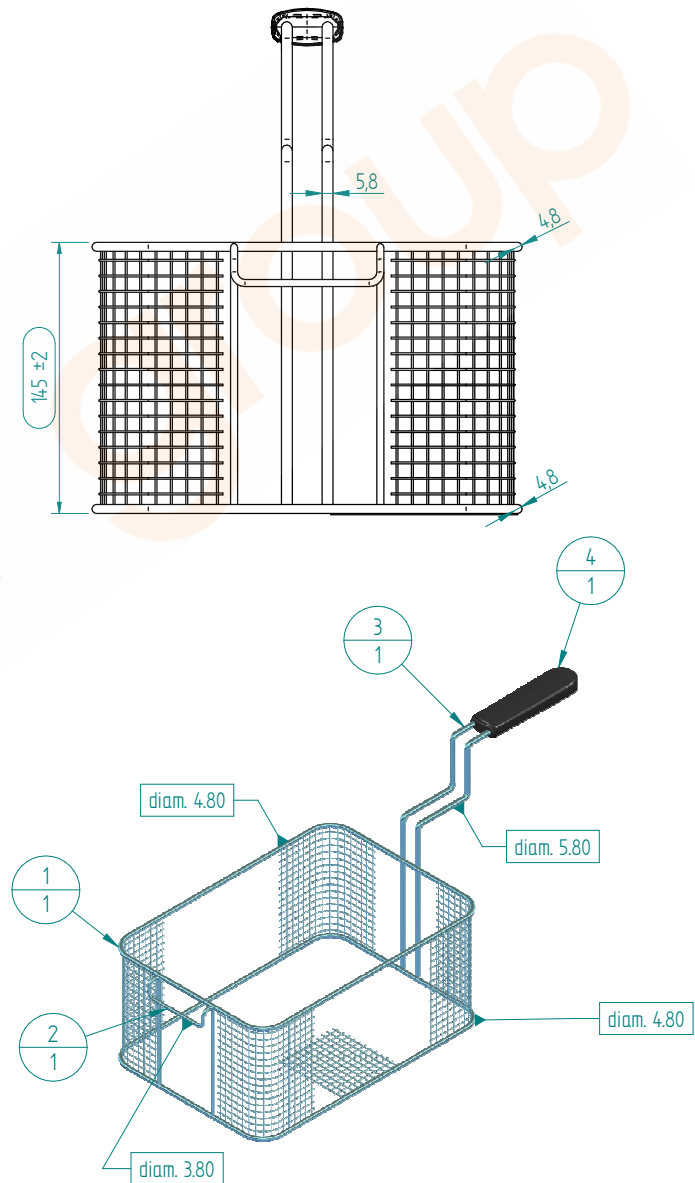

Rete Intrecciata nervata in ferro diam 1.1
passo 7.5 x 7.5

DETTAGLIO A

TOLLERANZE GENERALI UNI EN 22768 CLASSE - C	Materiale	Ferro Fe 37		Cordignano (TV) info@toffoli.it		
	Finitura	Cromato Brillante				
	Codice	CFC684		Denominazione		
		NOME	DATA	Formato A3	Dimensioni	REV
	Disegnatore	stefano	02/05/2017	NomeFile: CFC684.dft		
	Modificato	stefano	02/05/2017	SCALA:	PESO:	Foglio 1 di 1
	Stampato il	02 maggio 2017 - 11:49		ght © F. Toffoli S.p.A.		

Posizione	Nome File	Materiale	Quantità
1	PCO168_	Ferro Fe 37	1
2	F0380433G_	Ferro Fe 37	1
3	F0580850M1_	Ferro Fe 37	1
4	ZMP010+ZMP11	Plastica	1