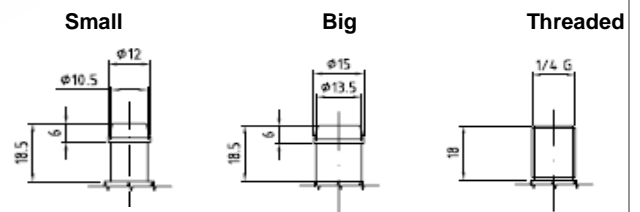

Inlet thread

Outlet

Bracket

Flow Regulators

INLET REGULATORS

l/min	Colour	l/min	Colour
2,5	brilliant yellow	7	light green
3	red	8	black
3,5	light blue	10	white
3,8	pink	11	orange
4	dark brown	12	blue
4,5	blue	14	green
5	violet	16	light brown
5,5	yellow	20	brilliant red
6	gray		