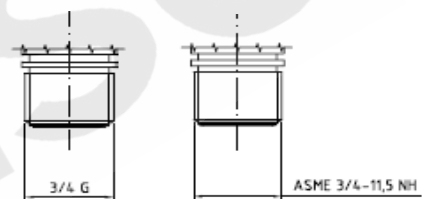

Inlet thread

Outlet

Bracket

Flow Regulators

INLET REGULATORS

l/min	Colour	l/min	Colour
2,5	brilliant yellow	7	light green
3	red	8	black
3,5	light blue	10	white
3,8	pink	11	orange
4	dark brown	12	blue
4,5	blue	14	green
5	violet	16	light brown
5,5	yellow	20	brilliant red
6	gray		