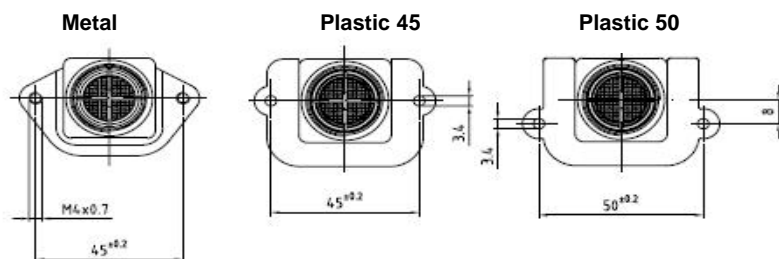

Inlet thread

Outlet

Bracket

Flow Regulators

INLET REGULATORS

l/min	Colour	l/min	Colour
2,5	brilliant yellow	7	light green
3	red	8	black
3,5	light blue	10	white
3,8	pink	11	orange
4	dark brown	12	blue
4,5	blue	14	green
5	violet	16	light brown
5,5	yellow	20	brilliant red
6	gray		