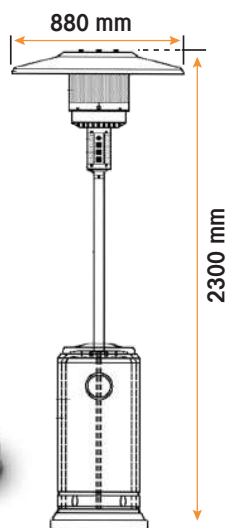

ESTUFA CALEFACTORA

PARA EXTERIORES (TIPO SETA)

- Encendido piezoeléctrico con regulador de potencia.
- Quemador cerámico infrarrojo de alta calidad
- Recomendado el uso de botellas de propano, por la gran potencia del quemador (se puede usar botellas de butano).
- Resistente al agua y al viento
- Con ruedas de transporte integradas

Potencia: 5kW a 13kW

Material: Acero inoxidable

Ref. 585004

**ADELANTATE
AL INVIERNO**
y llévate la tuya

- Encendido multichispa con batería
- Tubo y regulador de presión incluido
- Pedestal retractable
- Dispositivo termoelectrico de seguridad
- Sistema antivuelco
- Para uso con gas GLP
- Asas con protector para transporte indoloro
- Puerta con cerradura
- Con ruedas de transporte integradas

Potencia: 4kW a 14kW

Material: Acero inoxidable

Base: Aluminio fundido lacado

Ref. 585015