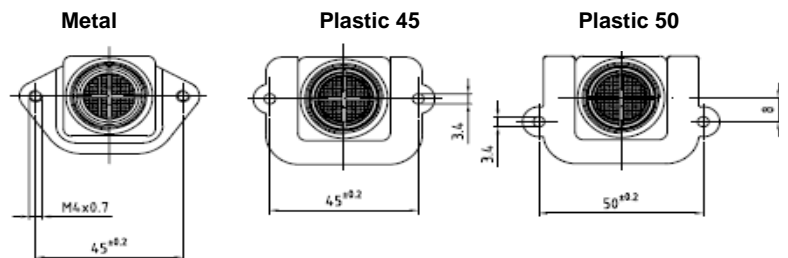

Inlet thread

Outlet

Bracket

Flow Regulators

INLET REGULATORS

l/min	Colour	l/min	Colour
2,5	brilliant yellow	7	light green
3	red	8	black
3,5	light blue	10	white
3,8	pink	11	orange
4	dark brown	12	blue
4,5	blue	14	green
5	violet	16	light brown
5,5	yellow	20	brilliant red
6	gray		