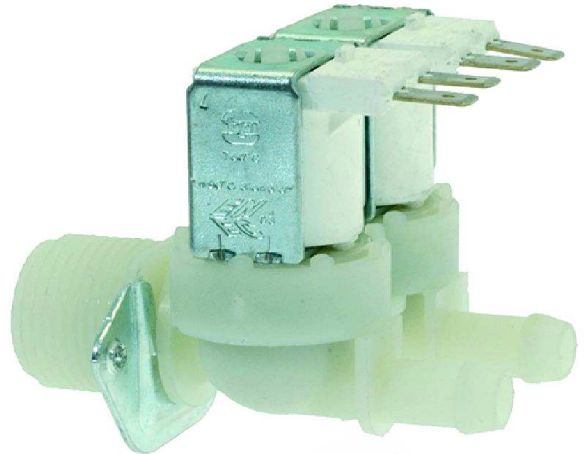

TWO WAY INLET VALVE

ED 180/88

TIPO ED 180/88

Coils

- 220/240V 50-60Hz 8VA
- 220/240V 50-60Hz 8VA RINF.
- 12V 50-60Hz
- 12V DC
- 24V 50-60Hz
- 24V DC

0.2 + 10 bar (0.02 + 1Mpa)
 T60°C Tm25°C 100% ED
 T60°C Tm90°C AB 3/5MIN

- 120V 60Hz
- 0.2 + 10 bar (0.02 + 1Mpa)
 T60°C Tm25°C 100% ED
 T60°C Tm90°C AB 3/5MIN

- 220/240V 50-60Hz 8VA
 - 220/240V 50-60Hz 8VA RINF.
 - 120V 60Hz
 - 24V DC
- 0.2 + 10 bar (0.02 + 1Mpa)
 T60°C Tm25°C 100% ED
 T60°C Tm90°C AB 3/5MIN

Inlet thread

Outlet

Bracket

Flow Regulators

INLET REGULATORS

l/min	Colour	l/min	Colour
2,5	brilliant yellow	7	light green
3	red	8	black
3,5	light blue	10	white
3,8	pink	11	orange
4	dark brown	12	blue
4,5	blue	14	green
5	violet	16	light brown
5,5	yellow	20	brilliant red
6	gray		

OUTLET REGULATORS

l/min	Colour	l/min	Colour
0,25	red	1.5	light brown
0,35	violet	2.5	yellow
0.5	orange	3	dark green
0,8	white	5	black
1	light blue	8	blue
1.2	dark brown		