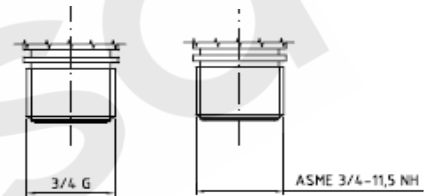

Inlet thread

Outlet

Bracket

Flow Regulators

INLET REGULATORS

l/min	Colour	l/min	Colour
2,5	brilliant yellow	7	light green
3	red	8	black
3,5	light blue	10	white
3,8	pink	11	orange
4	dark brown	12	blue
4,5	blue	14	green
5	violet	16	light brown
5,5	yellow	20	brilliant red
6	gray		