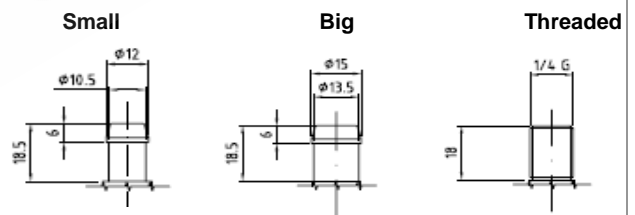

Inlet thread

Outlet

Bracket

Flow Regulators

INLET REGULATORS

l/min	Colour	l/min	Colour
2,5	brilliant yellow	7	light green
3	red	8	black
3,5	light blue	10	white
3,8	pink	11	orange
4	dark brown	12	blue
4,5	blue	14	green
5	violet	16	light brown
5,5	yellow	20	brilliant red
6	gray		