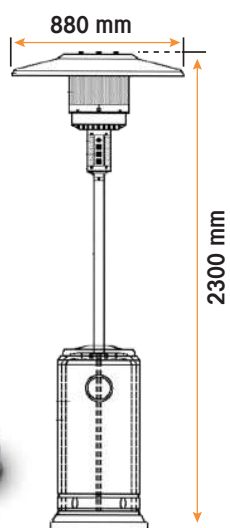

ESTUFA CALEFACTORA

PARA EXTERIORES (TIPO SETA)

- Encendido piezoeléctrico con regulador de potencia.
- Quemador cerámico infrarrojo de alta calidad
- Recomendado el uso de botellas de propano, por la gran potencia del quemador (se puede usar botellas de butano).
- Resistente al agua y al viento
- Con ruedas de transporte integradas

Potencia: 5kW a 13kW

Material: Acero inoxidable

Ref. 585004

**ADELANTATE
AL INVIERNO**
y llévate la tuya

- Encendido multichispa con batería
- Tubo y regulador de presión incluido
- Pedestal retractable
- Dispositivo termoelectrico de seguridad
- Sistema antivuelco
- Para uso con gas GLP
- Asas con protector para transporte indoloro
- Puerta con cerradura
- Con ruedas de transporte integradas

Potencia: 4kW a 14kW

Material: Acero inoxidable

Base: Aluminio fundido lacado

Ref. 585015