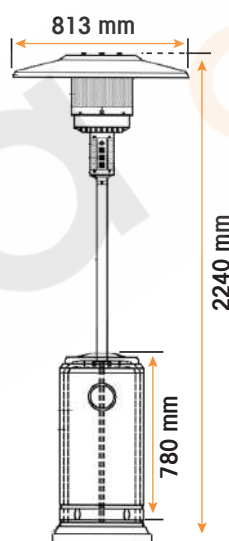

ESTUFA CALEFACTORA

PARA EXTERIORES (TIPO SETA)

- Encendido piezoeléctrico con regulador de potencia.
- Quemador cerámico infrarrojo de alta calidad
- Recomendado el uso de botellas de propano, por la gran potencia del quemador (se puede usar botellas de butano).
- Resistente al agua y al viento
- Con ruedas de transporte integradas

Potencia: 5kW a 13kW

Material: Acero inoxidable

Ref. 585004

**ADELANTATE
AL INVIERNO**
y llévate la tuya

- Encendido multichispa con batería
- Tubo y regulador de presión incluido
- Pedestal retractable
- Dispositivo termoelectrico de seguridad
- Sistema antivuelco
- Para uso con gas GLP
- Asas con protector para transporte indoloro
- Puerta con cerradura
- Con ruedas de transporte integradas

Potencia: 4kW a 14kW

Material: Acero inoxidable

Base: Aluminio fundido lacado

Ref. 585015