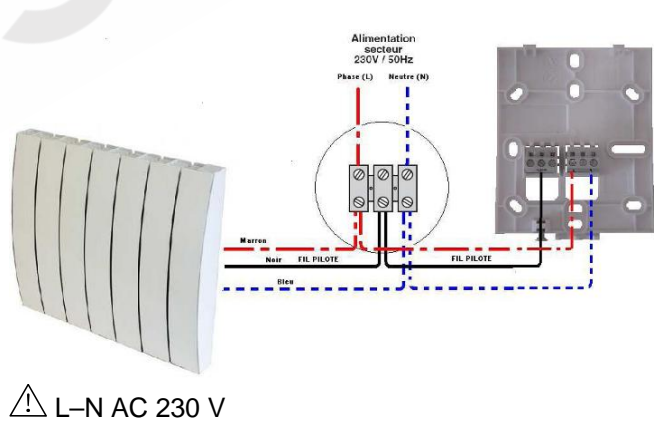

6.

RDE100.1

RDD100.1DHW / RDE100.1DHW

RDE100FP (Fil Pilote)

⌚ Max. 1.5 min.