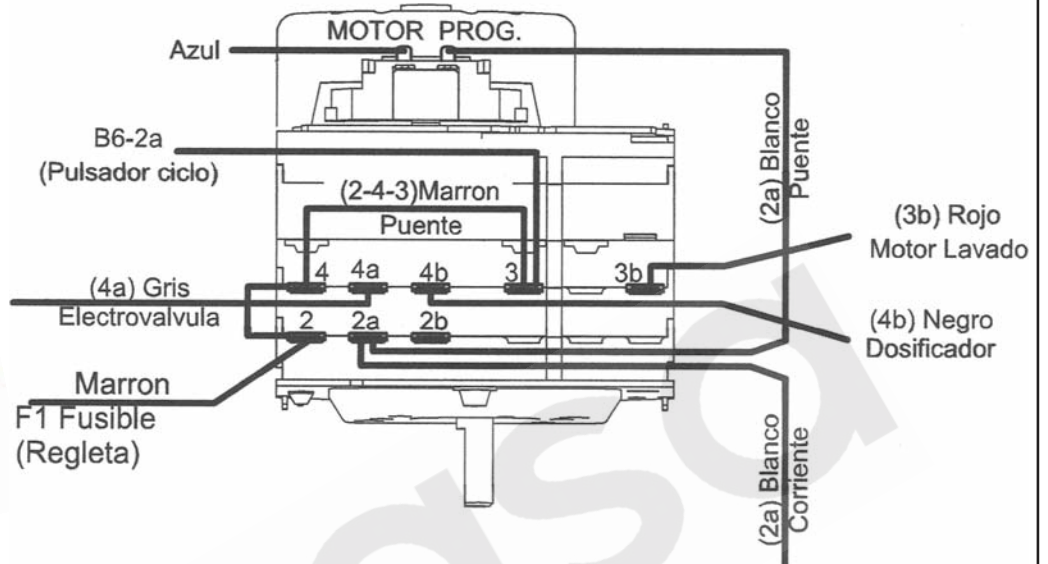

# PLANO INSTALACIÓN PROGRAMADORES

Referencia Obsoleta  
8475

Referencia Nueva  
93762

Si la máquina tiene dosificador de abrillantador eléctrico se debe añadir el puente indicado con trazos