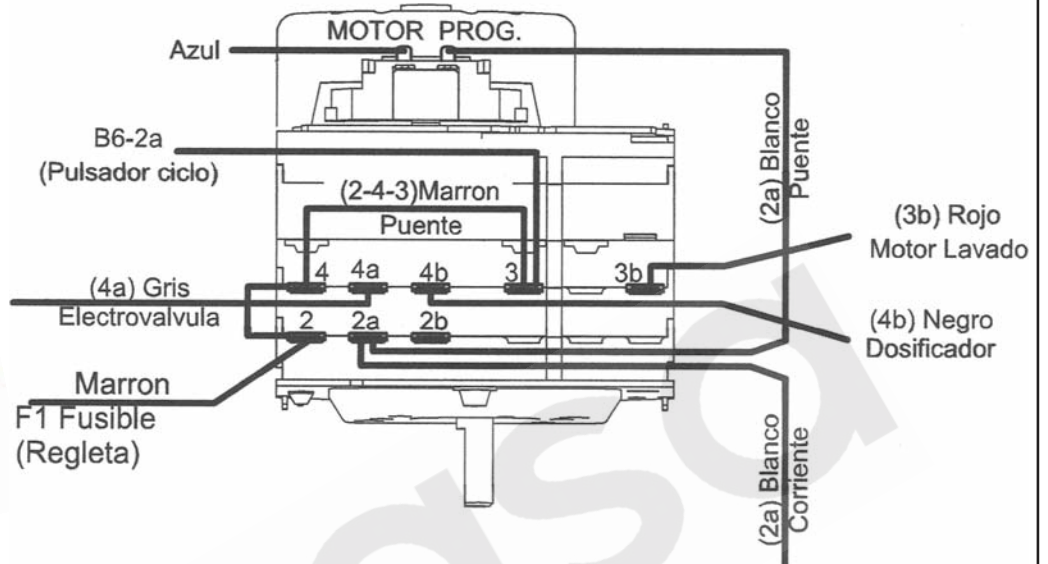

PLANO INSTALACIÓN PROGRAMADORES

Referencia Obsoleta
8475

Referencia Nueva
93762

Si la máquina tiene dosificador de abrillantador eléctrico se debe añadir el puente indicado con trazos