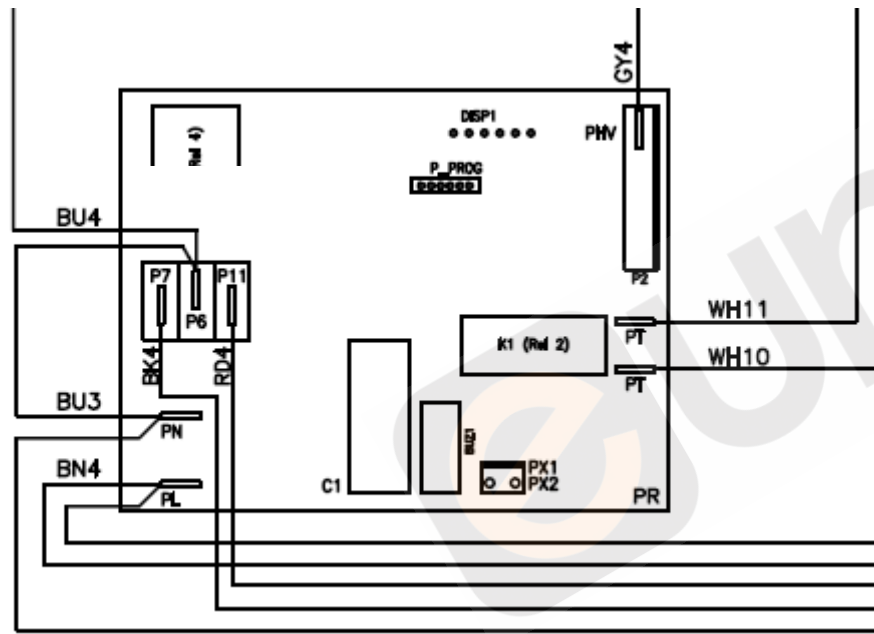

COLLEGAMENTO TIMER COD. 816291290
TIMER CONNECTION P/N 816291290
CONEXIÓN PROGRAMADOR CÒD. 816291290
CONNECTION PROGRAMMATEUR RÉF. 816291290

COLLEGAMENTO TIMER COD. 816291603
TIMER CONNECTION P/N 816291603
CONEXIÓN PROGRAMADOR CÒD. 816291603
CONNECTION PROGRAMMATEUR RÉF. 816291603