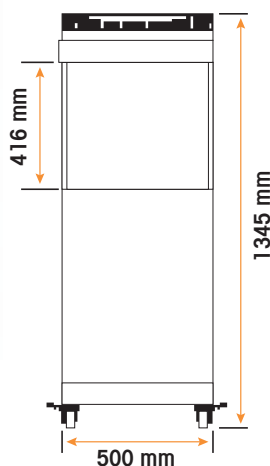

Potencia: 5 kW con GLP (6.2 kW con GN)

Consumo: 290 g/h (5kW)

Duración: 35h a máx. potencia

Ref. 585008

- Bombona de gas oculta
- Regulador de propano
- Antivuelco (apagado automático)
- Se puede usar con butano o propano
- Con ruedas

Potencia: 7.3 kW

Consumo: 0.6 kg/h (con gas GLP)

Manguera: 60 cm (con gas GLP)

Material: Acero pintado en negro

Ref. 585011