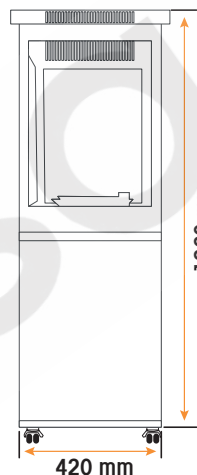

ESTUFA CALEFACTORA

PARA EXTERIORES

- Encendido piezoeléctrico
- Quemador de piedra volcánica
- Mando de control
- Cristales de seguridad (vidrio templado)
- Ajuste de potencia de llama
- Se puede usar con butano o propano
- Con ruedas

Potencia: 5 kW con GLP (6.2 kW con GN)

Consumo: 290 g/h (5kW)

Duración: 35h a máx. potencia

Ref. 585008

- Bombona de gas oculta
- Regulador de propano
- Antivuelco (apagado automático)
- Se puede usar con butano o propano
- Con ruedas

Potencia: 7.3 kW

Consumo: 0.6 kg/h (con gas GLP)

Manguera: 60 cm (con gas GLP)

Material: Acero pintado en negro

Ref. 585011